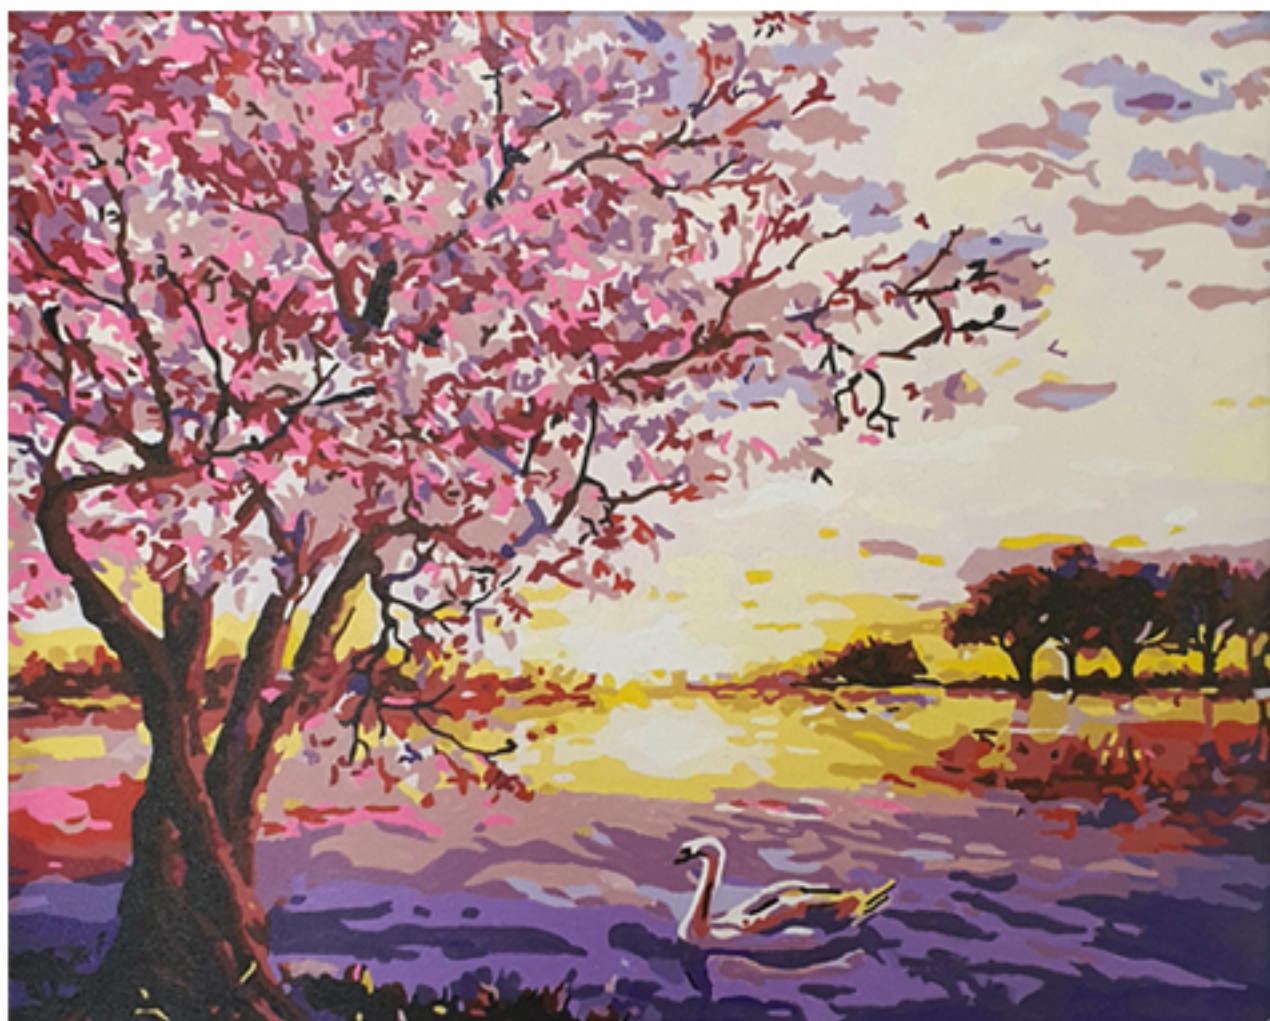

Angka Warna: Daftar Karya
Pameran Lukisan Yantie Raswidjo
10-26 Agustus 2022. Rumah Kiboku Art Space
Jl. Raya Golf Dago no. 2B, Bandung

"Penari", 20x45 cm. Cat minyak di atas panel. YR, 1971.

"Ibu Tani", 20x45 cm. Cat minyak di atas panel. YR, 1971.

"Sampan", 30x40 cm. Cat akrilik di atas kanvas. YR, 2021.

"Balon Udara", 50x40 cm. Cat akrilik di atas kanvas. YR, 2022.

"Taman", 40x50 cm. Cat akrilik di atas kanvas. YR, 2022.

Puspa no. 1, 40x50 cm. Cat akrilik di atas kanvas. YR, 2022.

"Bangau", 40x50 cm. Cat akrilik di atas kanvas. YR, 2022.

"Venezia no. 1", 40x50 cm. Cat akrilik di atas kanvas. YR, 2022.

"Angsa Senja", 40x50 cm. Cat akrilik di atas kanvas. YR, 2022.

Puspa no. 2, 40x50 cm. Cat akrilik di atas kanvas. YR, 2022.